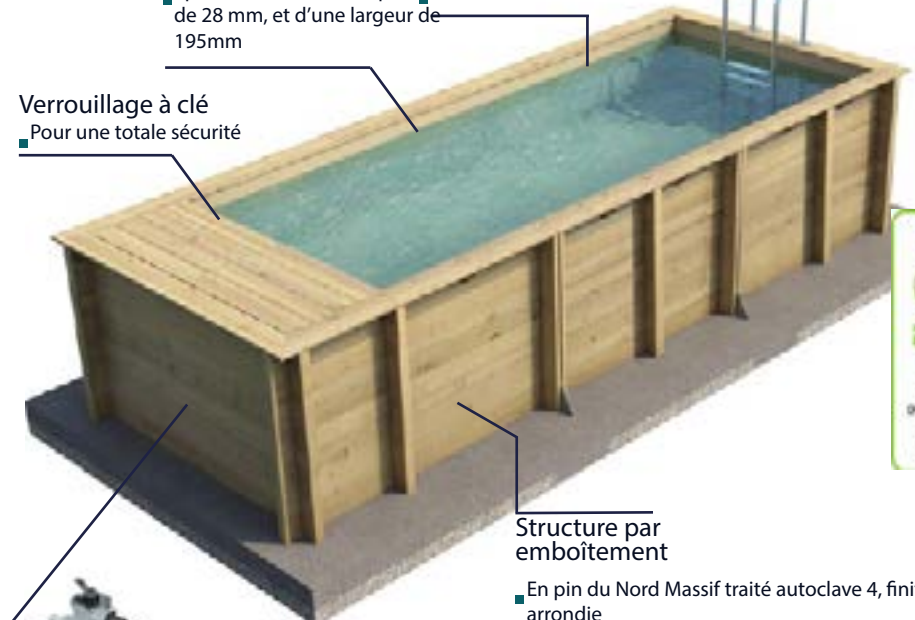

La Pool'n Box

Buse de refoulement et skimmer

- 1 buse de refoulement
- 1 skimmer P-PM Corps

Echelles

- Echelle intérieure Inox 3 marche
- Echelle extérieure bois 4 marche

Margelle

- Épicéa du nord d'une épaisseur de 28 mm, et d'une largeur de 195mm

Liner

Verrouillage à clé

- Pour une totale sécurité